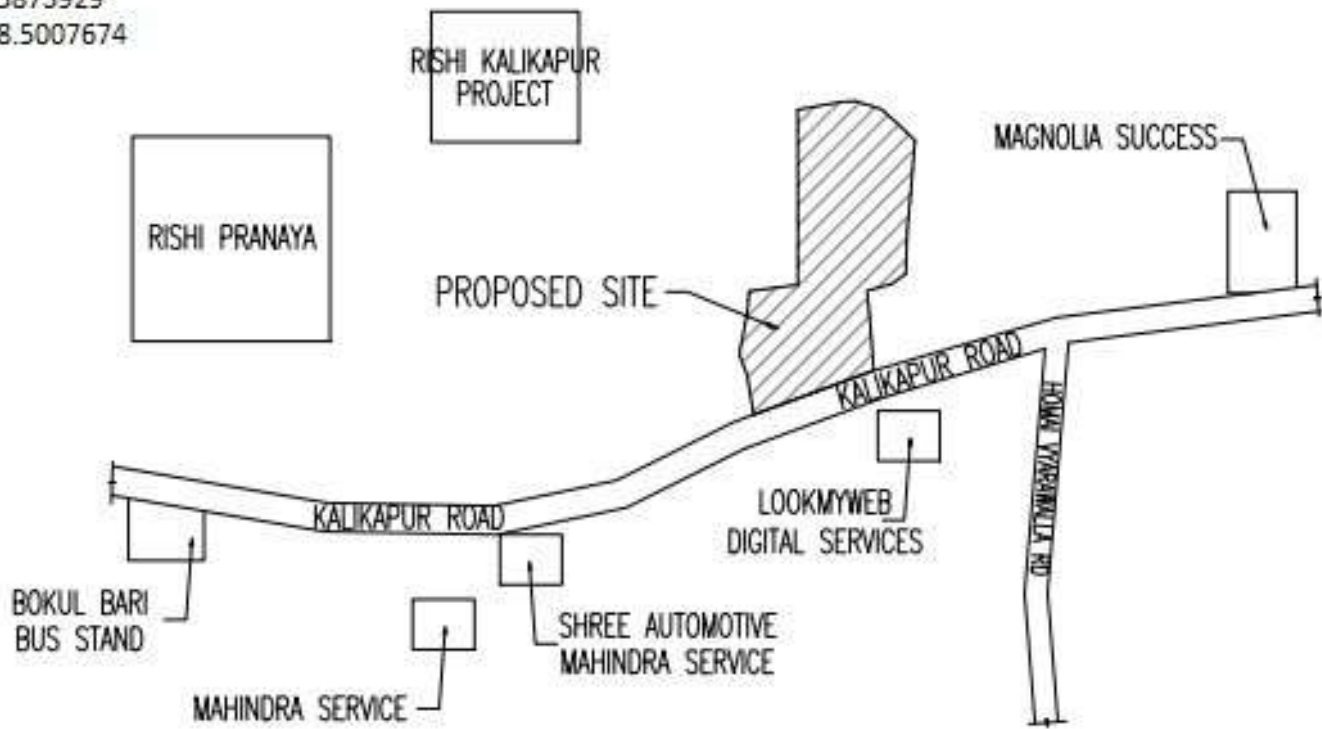

Latitude - 22.5873929  
Longitude - 88.5007674

SHREE KEDIA REALTECH LLP  
Sarda  
Designated Partner

LOCATION PLAN  
SCALE -1:4000